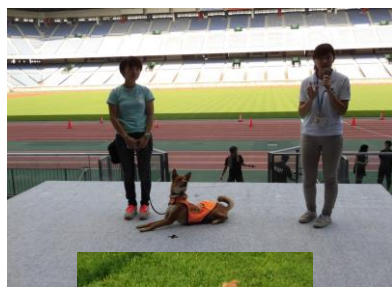

なかよし動物フェスティバル

in ふなばし 2016

～人と動物が共生できる
まちづくりをめざして～

お楽しみ
スタンプラリー
開催中

会場: ビビット南船橋 1階

動物のお医者さん
体験コーナー

わが家の愛犬・愛猫
写真コンクール表彰式

聴導犬デモンストレーション
～聴導犬ってなあに??～